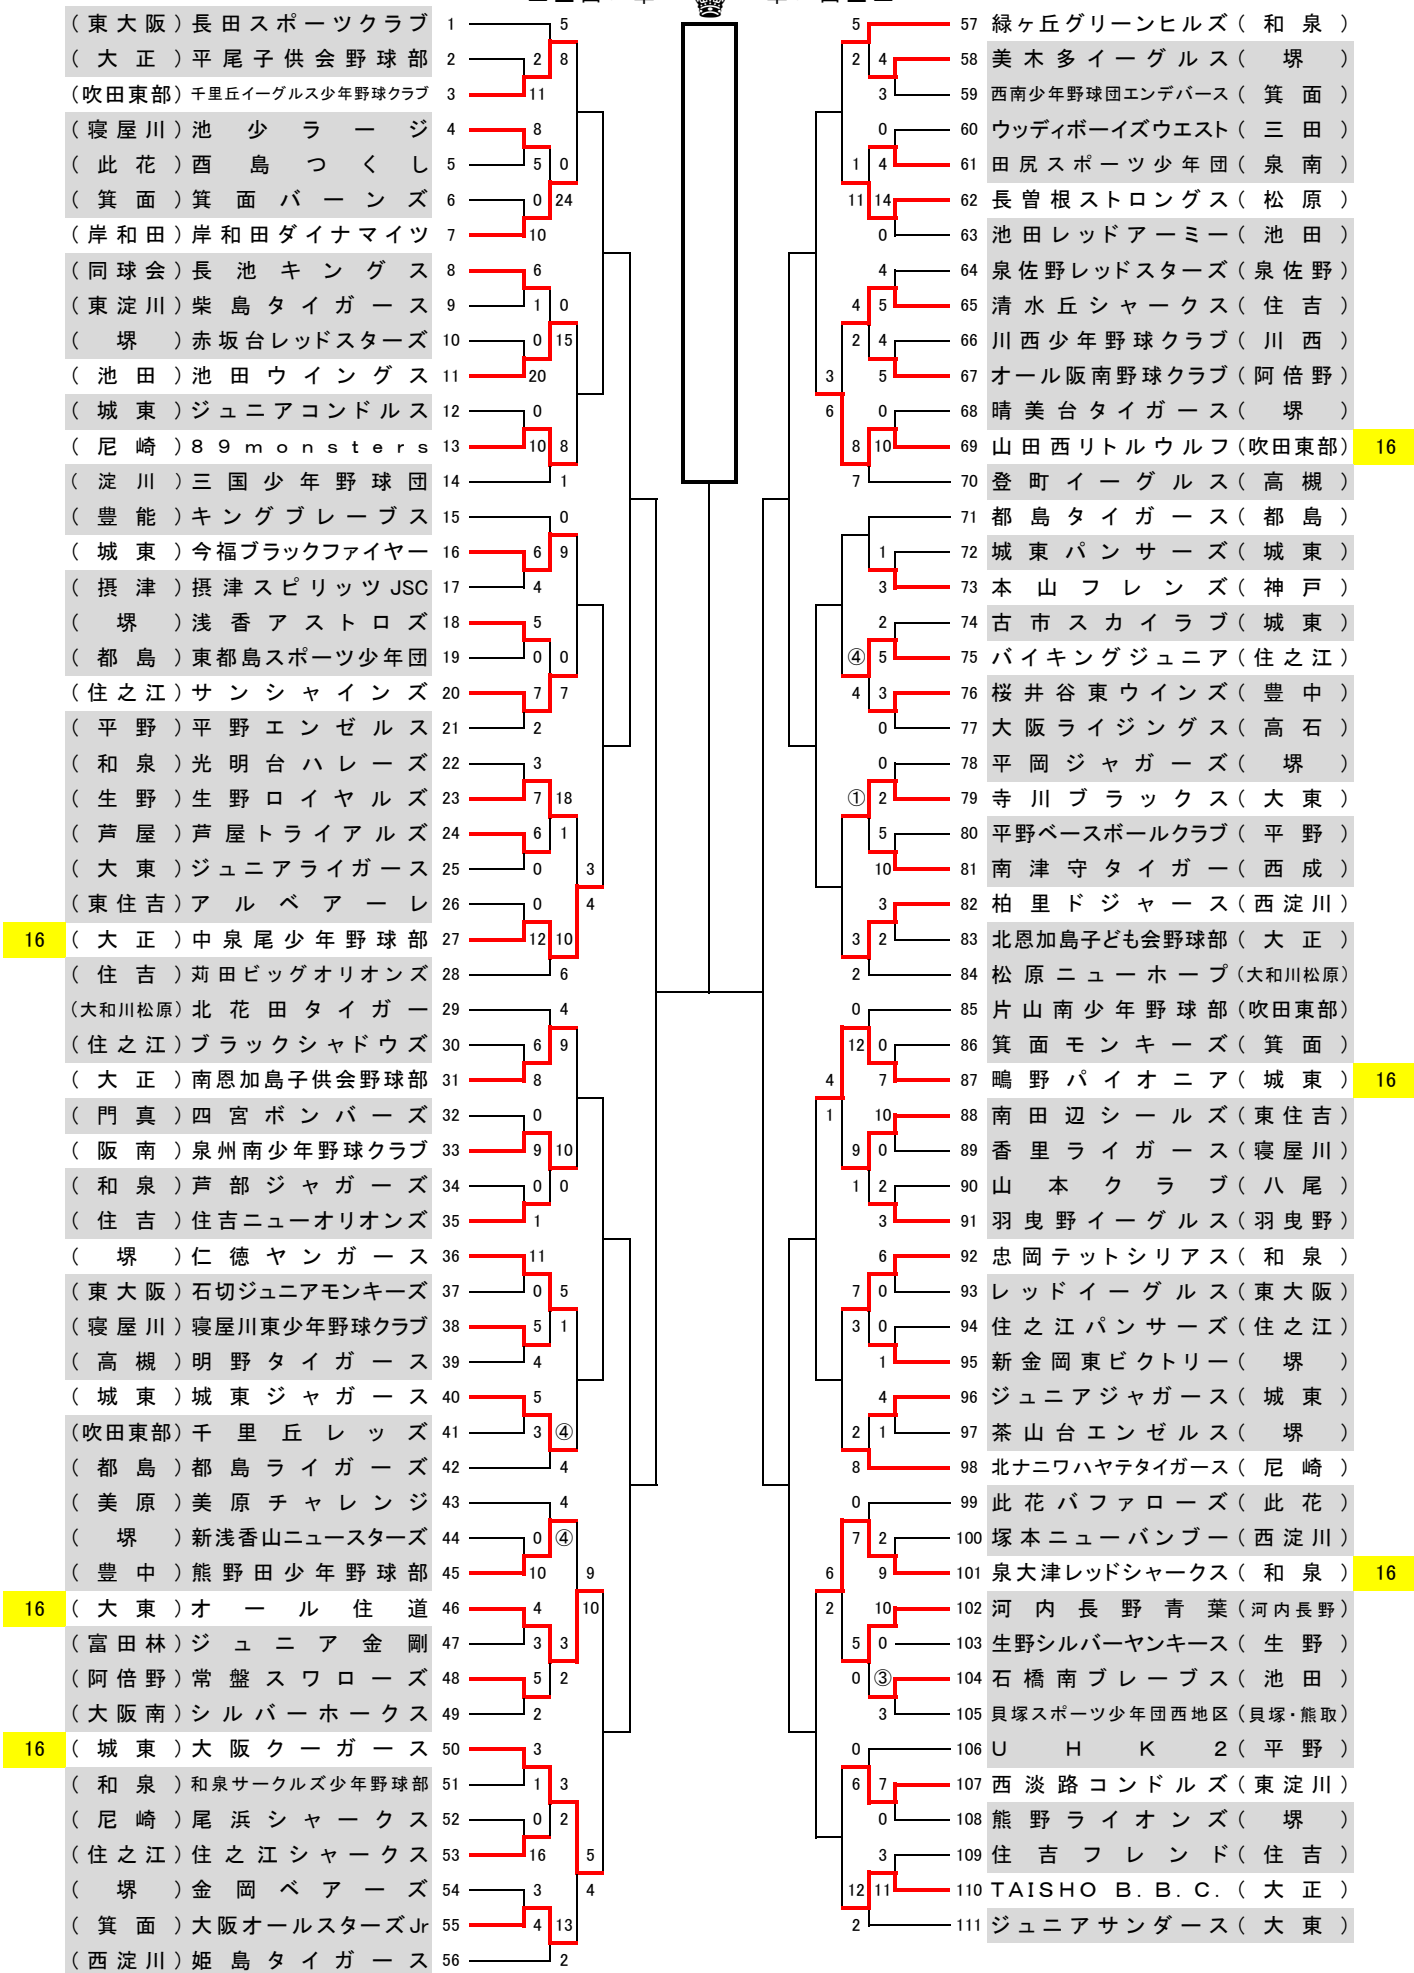

第25回なみはや旗争奪大会

令和5年9月18日終了現在

一 二 三 四 準々 準 準々 四 三 二 一

一 二 三 四 準々 準

準々 四 三 二 一