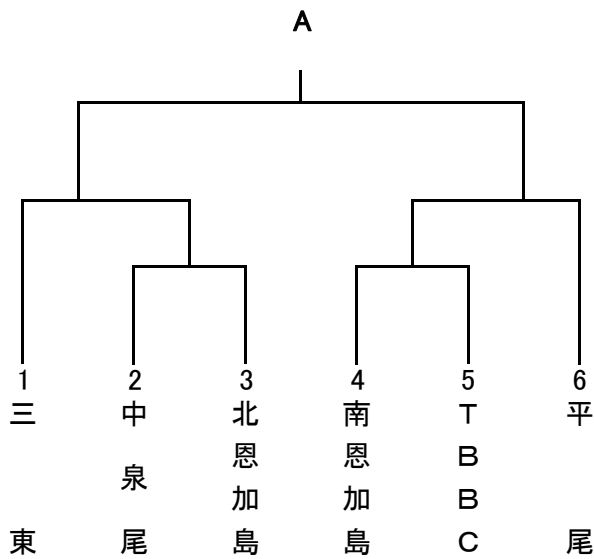

# 第28回大正区長杯争奪大会

令和5年1月8日～

6回または80分時間制  
コールドゲーム採用(3回10点 5回7点)  
決勝のみ6回または120分時間制  
同点の場合タイブレーク(最大2回)のち抽選

三東ベアーズ  
中泉尾少年野球部  
北恩加島子ども会野球部  
TAISHO B. B. C.  
平尾子供会野球部  
南恩加島子供会野球部

Bクラス優勝チームは協会春季大会推薦

6回または80分時間制  
コールドゲーム採用(3回10点 5回7点)  
決勝のみ6回または120分時間制  
同点の場合タイブレーク(最大2回)のち抽選

三東ベアーズ  
中泉尾少年野球部  
北恩加島子ども会野球部  
TAISHO B. B. C.  
平尾子供会野球部

5回または55分時間制  
コールドゲーム採用(3回10点)  
決勝のみ5回または100分時間制  
同点の場合タイブレーク(最大2回)のち抽選

中泉尾・三東連合  
北恩加島子ども会野球部  
TAISHO B. B. C.  
平尾子供会野球部  
南恩加島子供会野球部

各クラスとも通常延長は全試合無とします。  
時間が過ぎ同点の場合は抽選とします。  
決勝のみタイブレーク採用のち抽選