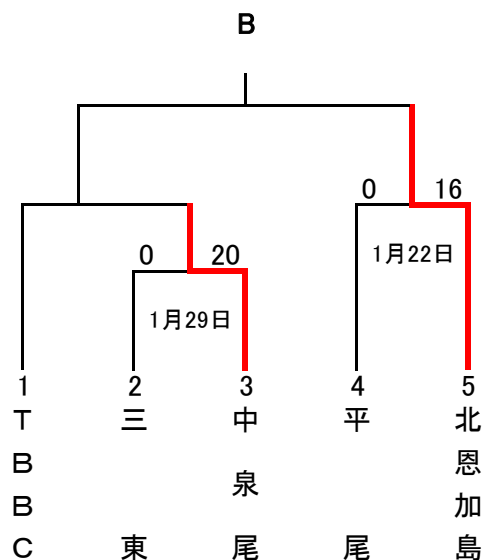

# 第28回大正区長杯争奪大会

令和5年1月8日～

6回または80分時間制  
コールドゲーム採用(3回10点 5回7点)  
決勝のみ6回または120分時間制  
同点の場合タイブレーク(最大2回)のち抽選

三東ベアーズ  
中泉尾少年野球部  
北恩加島子ども会野球部  
TAISHO B. B. C.  
平尾子供会野球部  
南恩加島子供会野球部

Bクラス優勝チームは協会春季大会推薦

6回または80分時間制  
コールドゲーム採用(3回10点 5回7点)  
決勝のみ6回または120分時間制  
同点の場合タイブレーク(最大2回)のち抽選

三東ベアーズ  
中泉尾少年野球部  
北恩加島子ども会野球部  
TAISHO B. B. C.  
平尾子供会野球部

5回または55分時間制  
コールドゲーム採用(3回10点)  
決勝のみ5回または100分時間制  
同点の場合タイブレーク(最大2回)のち抽選

中泉尾・三東連合  
北恩加島子ども会野球部  
TAISHO B. B. C.  
平尾子供会野球部  
南恩加島子供会野球部

各クラスとも通常延長は全試合無とします。  
時間が過ぎ同点の場合は抽選とします。  
決勝のみタイブレーク採用のち抽選