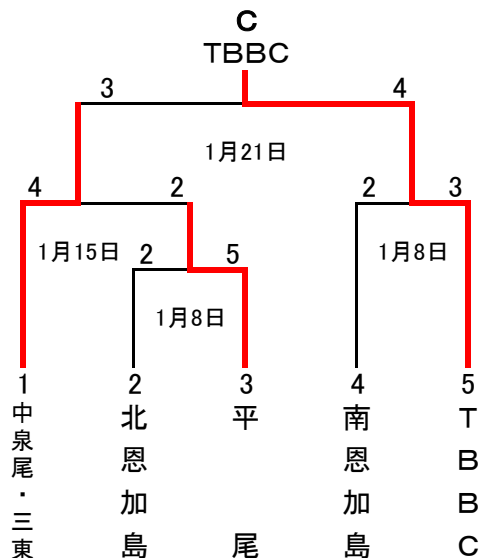

# 第28回大正区長杯争奪大会

令和5年1月8日～

6回または80分時間制  
コールドゲーム採用(3回10点 5回7点)  
決勝のみ6回または120分時間制  
同点の場合タイブレーク(最大2回)のち抽選

三東ベアーズ  
中泉尾少年野球部  
北恩加島子ども会野球部  
TAISHO B. B. C.  
平尾子供会野球部  
南恩加島子供会野球部

Bクラス優勝チームは協会春季大会推薦

6回または80分時間制  
コールドゲーム採用(3回10点 5回7点)  
決勝のみ6回または120分時間制  
同点の場合タイブレーク(最大2回)のち抽選

三東ベアーズ  
中泉尾少年野球部  
北恩加島子ども会野球部  
TAISHO B. B. C.  
平尾子供会野球部

5回または55分時間制  
コールドゲーム採用(3回10点)  
決勝のみ5回または100分時間制  
同点の場合タイブレーク(最大2回)のち抽選

中泉尾・三東連合  
北恩加島子ども会野球部  
TAISHO B. B. C.  
平尾子供会野球部  
南恩加島子供会野球部

各クラスとも通常延長は全試合無とします。  
時間が過ぎ同点の場合は抽選とします。  
決勝のみタイブレーク採用のち抽選