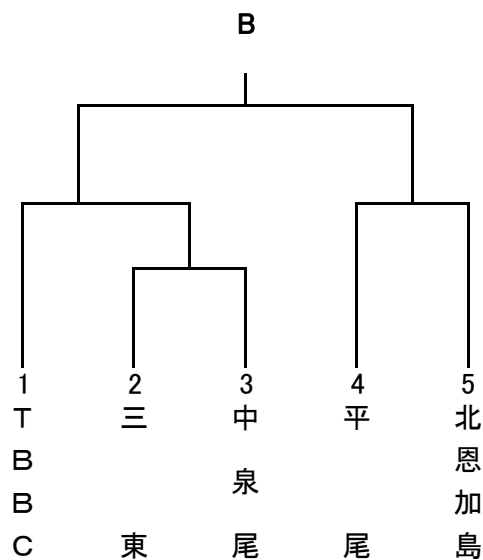

第28回大正区長杯争奪大会

令和5年1月8日～令和5年2月26日

6回または80分時間制
コールドゲーム採用(3回10点 5回7点)
決勝のみ6回または120分時間制
同点の場合タイブレーク(最大2回)のち抽選

Bクラス優勝チームは協会春季大会推薦

6回または80分時間制
コールドゲーム採用(3回10点 5回7点)
決勝のみ6回または120分時間制
同点の場合タイブレーク(最大2回)のち抽選

5回または55分時間制
コールドゲーム採用(3回10点)
決勝のみ5回または100分時間制
同点の場合タイブレーク(最大2回)のち抽選

各クラスとも通常延長は全試合無とします。
時間が過ぎ同点の場合は抽選とします。
決勝のみタイブレーク採用のち抽選