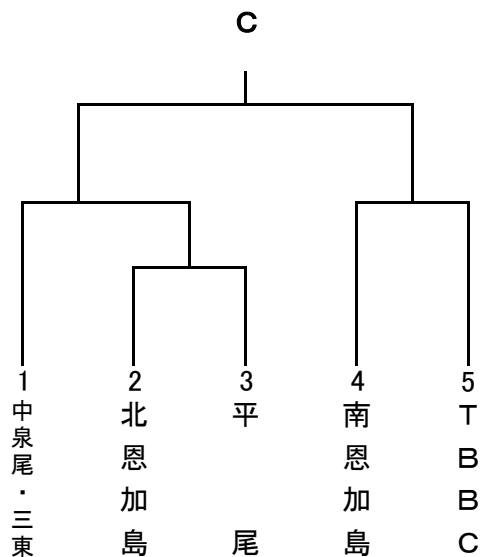

第28回大正区長杯争奪大会

令和5年1月8日～令和5年2月26日

6回または80分時間制
コールドゲーム採用(3回10点 5回7点)
決勝のみ6回または120分時間制
同点の場合タイブレーク(最大2回)のち抽選

Bクラス優勝チームは協会春季大会推薦

6回または80分時間制
コールドゲーム採用(3回10点 5回7点)
決勝のみ6回または120分時間制
同点の場合タイブレーク(最大2回)のち抽選

5回または55分時間制
コールドゲーム採用(3回10点)
決勝のみ5回または100分時間制
同点の場合タイブレーク(最大2回)のち抽選

各クラスとも通常延長は全試合無とします。
時間が過ぎ同点の場合は抽選とします。
決勝のみタイブレーク採用のち抽選