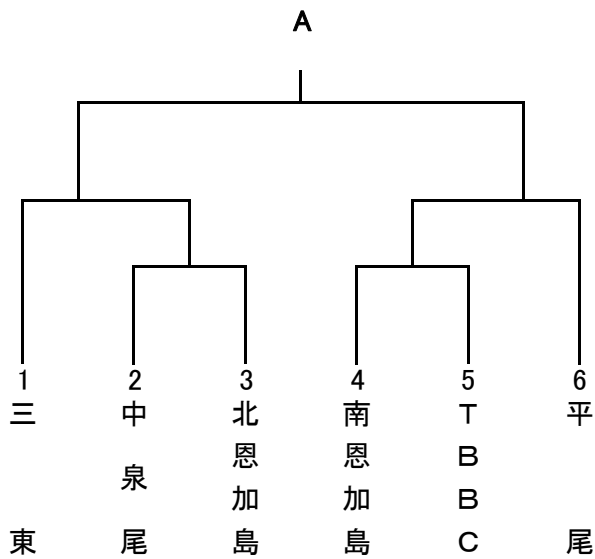

第28回大正区長杯争奪大会

令和5年1月8日～令和5年2月26日

6回または80分時間制
コールドゲーム採用(3回10点 5回7点)
決勝のみ6回または120分時間制
同点の場合タイブレーク(最大2回)のち抽選

Bクラス優勝チームは協会春季大会推薦

6回または80分時間制
コールドゲーム採用(3回10点 5回7点)
決勝のみ6回または120分時間制
同点の場合タイブレーク(最大2回)のち抽選

5回または55分時間制
コールドゲーム採用(3回10点)
決勝のみ5回または100分時間制
同点の場合タイブレーク(最大2回)のち抽選

各クラスとも通常延長は全試合無とします。
時間が過ぎ同点の場合は抽選とします。
決勝のみタイブレーク採用のち抽選