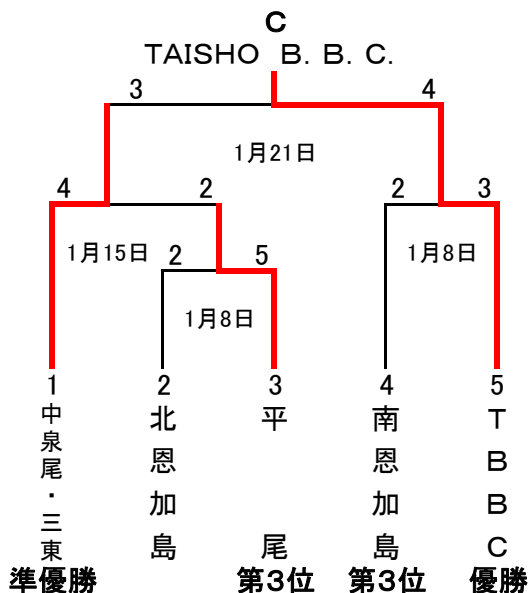

第28回大正区長杯争奪大会

令和5年1月8日～令和5年2月23日

6回または80分時間制
コールドゲーム採用(3回10点 5回7点)
決勝のみ6回または120分時間制
同点の場合タイブレーク(最大2回)のち抽選

三東ベアーズ
中泉尾少年野球部
北恩加島子ども会野球部
TAISHO B. B. C.
平尾子供会野球部
南恩加島子供会野球部

Bクラス優勝チームは協会春季大会推薦

6回または80分時間制
コールドゲーム採用(3回10点 5回7点)
決勝のみ6回または120分時間制
同点の場合タイブレーク(最大2回)のち抽選

三東ベアーズ
中泉尾少年野球部
北恩加島子ども会野球部
TAISHO B. B. C.
平尾子供会野球部

5回または55分時間制
コールドゲーム採用(3回10点)
決勝のみ5回または100分時間制
同点の場合タイブレーク(最大2回)のち抽選

中泉尾・三東連合
北恩加島子ども会野球部
TAISHO B. B. C.
平尾子供会野球部
南恩加島子供会野球部

各クラスとも通常延長は全試合無とします。
時間が過ぎ同点の場合は抽選とします。
決勝のみタイブレーク採用のち抽選