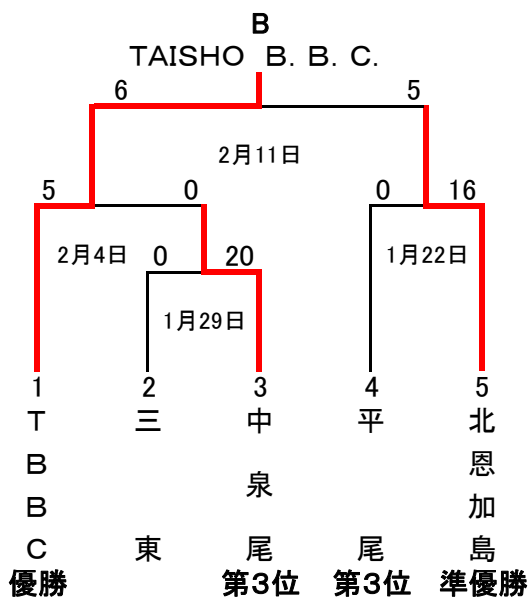

第28回大正区長杯争奪大会

令和5年1月8日～令和5年2月23日

6回または80分時間制
コールドゲーム採用(3回10点 5回7点)
決勝のみ6回または120分時間制
同点の場合タイブレーク(最大2回)のち抽選

三東ベアーズ
中泉尾少年野球部
北恩加島子ども会野球部
TAISHO B. B. C.
平尾子供会野球部
南恩加島子供会野球部

Bクラス優勝チームは協会春季大会推薦

6回または80分時間制
コールドゲーム採用(3回10点 5回7点)
決勝のみ6回または120分時間制
同点の場合タイブレーク(最大2回)のち抽選

三東ベアーズ
中泉尾少年野球部
北恩加島子ども会野球部
TAISHO B. B. C.
平尾子供会野球部

5回または55分時間制
コールドゲーム採用(3回10点)
決勝のみ5回または100分時間制
同点の場合タイブレーク(最大2回)のち抽選

中泉尾・三東連合
北恩加島子ども会野球部
TAISHO B. B. C.
平尾子供会野球部
南恩加島子供会野球部

各クラスとも通常延長は全試合無とします。
時間が過ぎ同点の場合は抽選とします。
決勝のみタイブレーク採用のち抽選