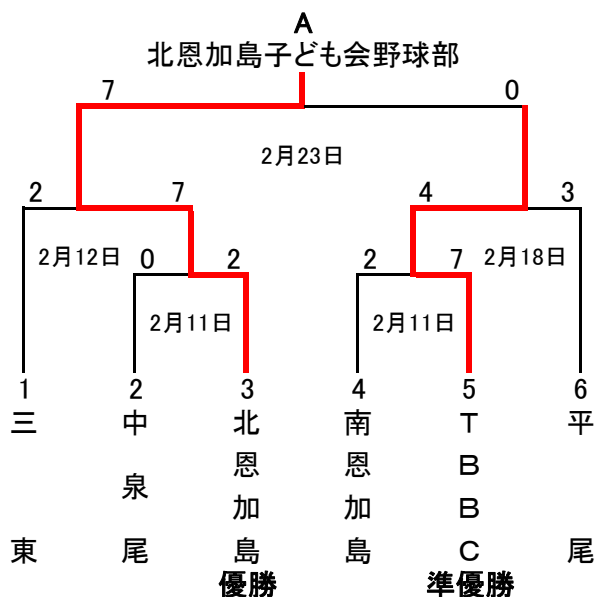

第28回大正区長杯争奪大会

令和5年1月8日～令和5年2月23日

6回または80分時間制
コールドゲーム採用(3回10点 5回7点)
決勝のみ6回または120分時間制
同点の場合タイブレーク(最大2回)のち抽選

三東ベアーズ
中泉尾少年野球部
北恩加島子ども会野球部
TAISHO B. B. C.
平尾子供会野球部
南恩加島子供会野球部

Bクラス優勝チームは協会春季大会推薦

6回または80分時間制
コールドゲーム採用(3回10点 5回7点)
決勝のみ6回または120分時間制
同点の場合タイブレーク(最大2回)のち抽選

三東ベアーズ
中泉尾少年野球部
北恩加島子ども会野球部
TAISHO B. B. C.
平尾子供会野球部

5回または55分時間制
コールドゲーム採用(3回10点)
決勝のみ5回または100分時間制
同点の場合タイブレーク(最大2回)のち抽選

中泉尾・三東連合
北恩加島子ども会野球部
TAISHO B. B. C.
平尾子供会野球部
南恩加島子供会野球部

各クラスとも通常延長は全試合無とします。
時間が過ぎ同点の場合は抽選とします。
決勝のみタイブレーク採用のち抽選