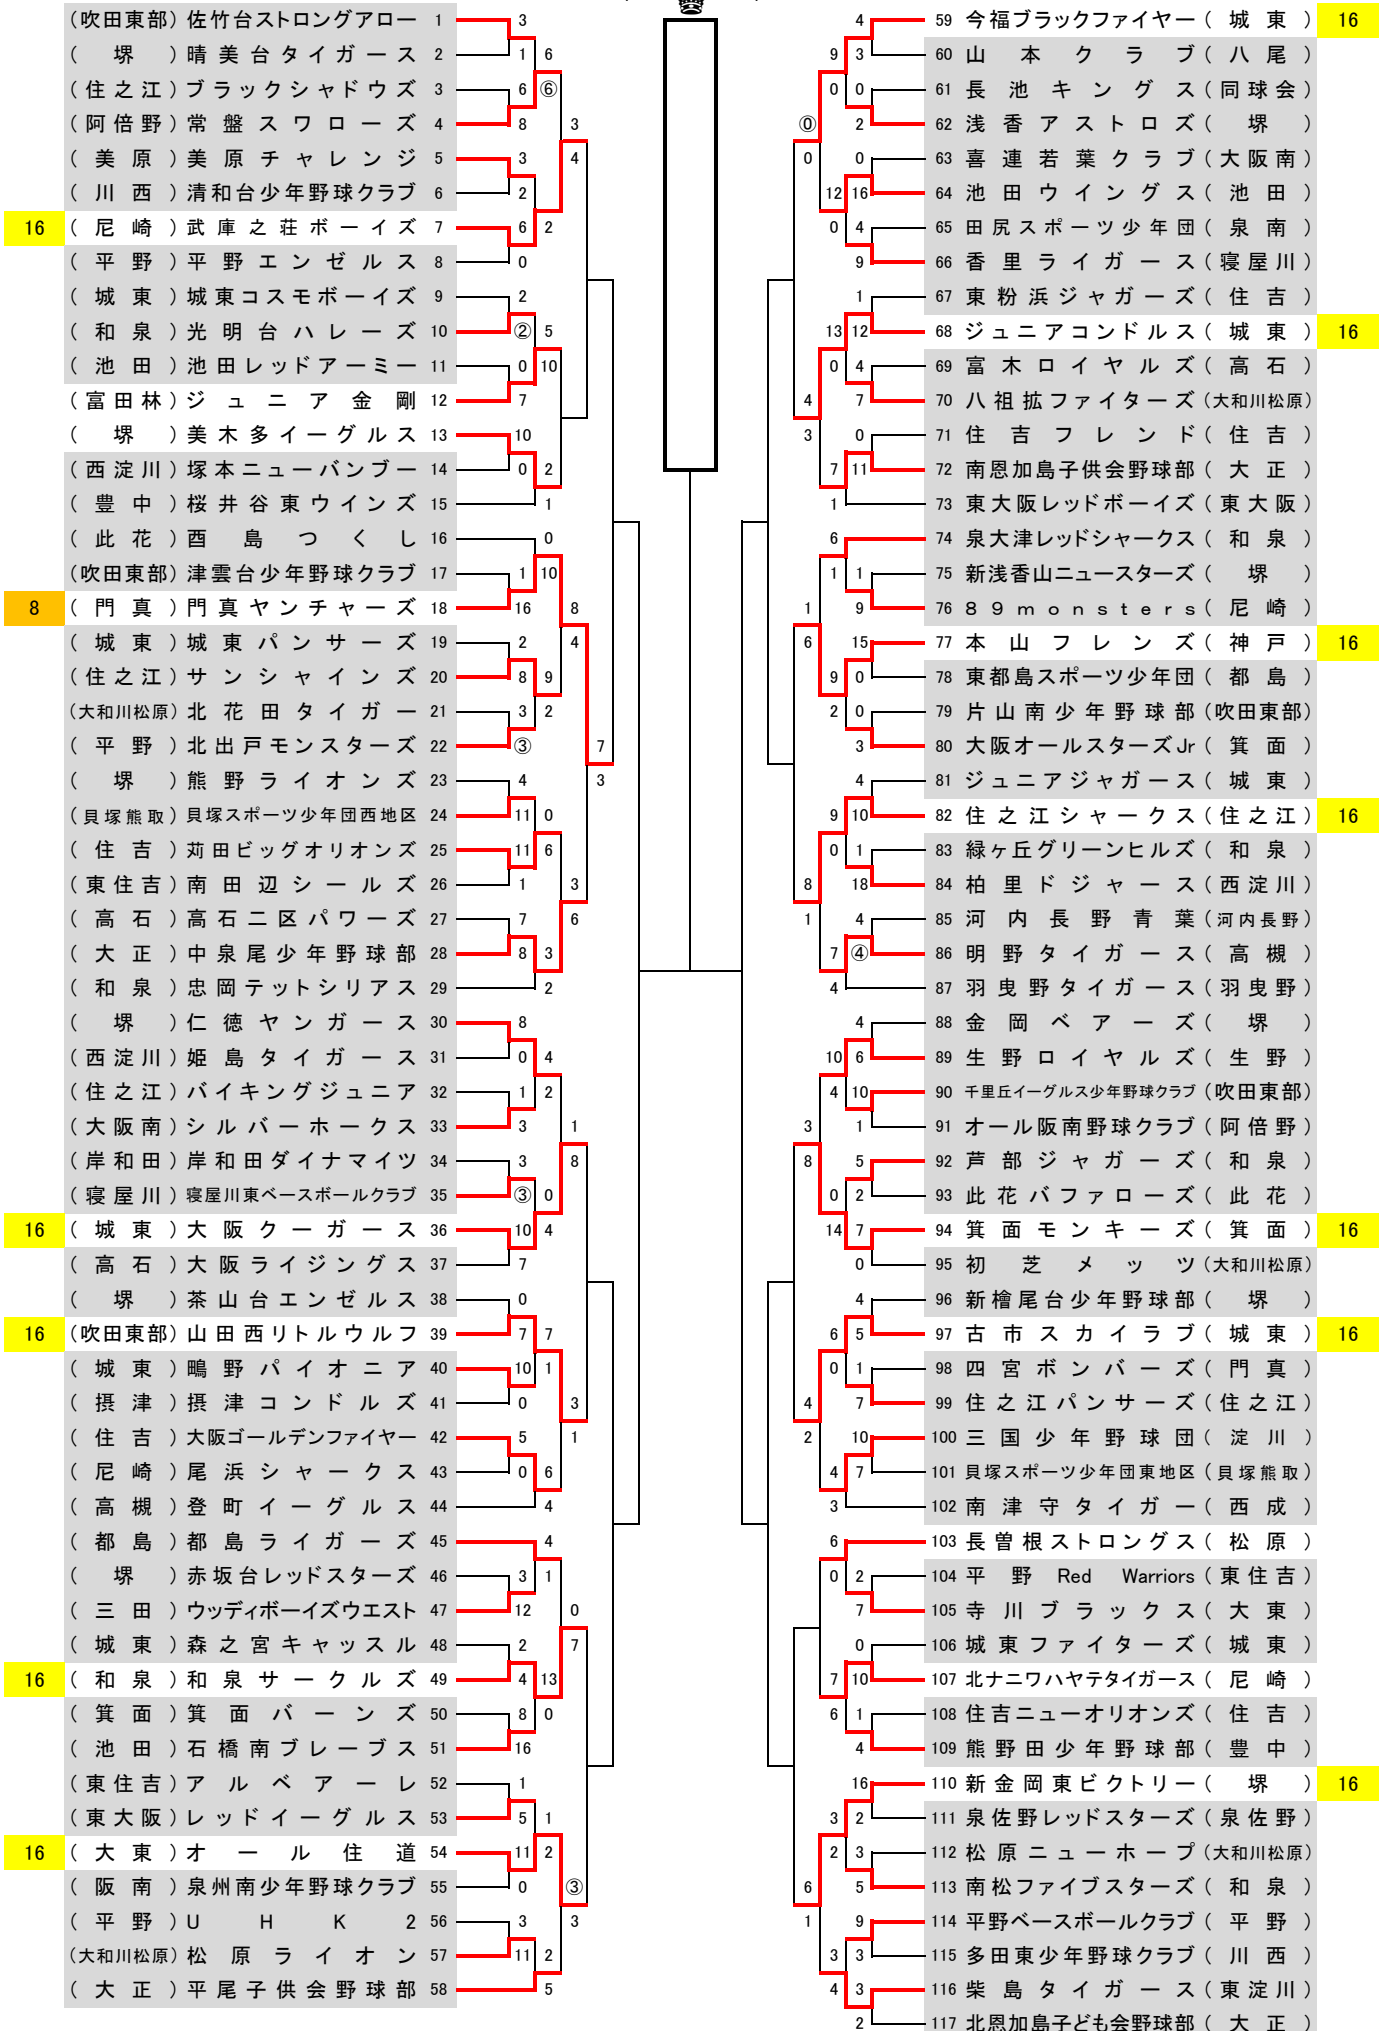

第26回なみや旗争奪大会

令和6年11月24日終了現在

一 二 三 四 準々

準々 四 三 二 一

一 二 三 四 準々

準々 四 三 二 一