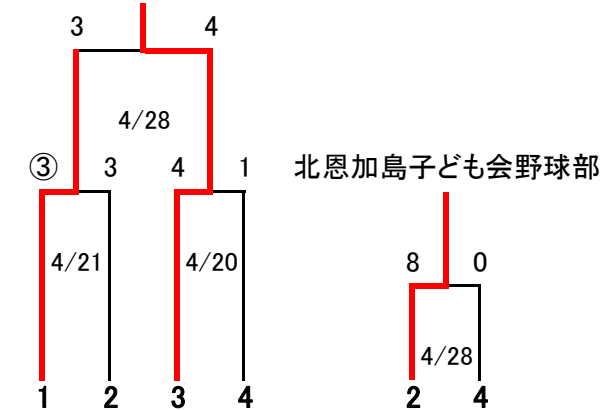

令和6年度大正区少年軟式野球連盟春季大会組合せ表

(第46回春季大会)

4月14日(日)～5月5日(祝)

Aクラス メダル123

南恩加島子供会野球部

1	2	3	4
平尾子供会野球部	北恩加島子供会野球部	南恩加島子供会野球部	中泉尾少年野球部

北恩加島子ども会野球部

2	4
北恩加島子ども会野球部	中泉尾少年野球部