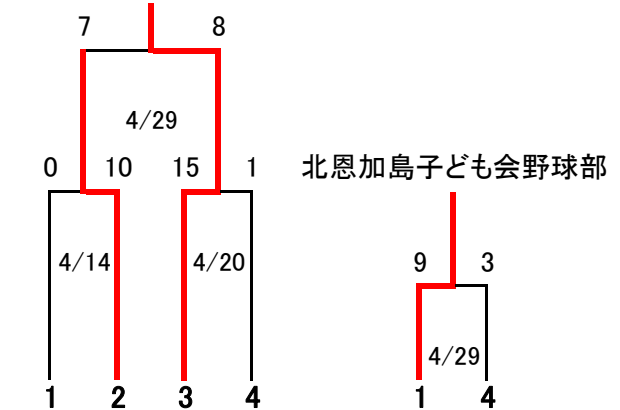

Bクラス メダル1

南恩加島子供会野球部

1	2	3	4
北恩加島子供会野球部	平尾子供会野球部	中泉尾少年野球部	南恩加島子供会野球部

中泉尾少年野球部

2	3
平尾子供会野球部	中泉尾少年野球部

Cクラス メダル1

中泉尾少年野球部

1	2	3	4
北恩加島子供会野球部	南恩加島子供会野球部	中泉尾少年野球部	平尾子供会野球部