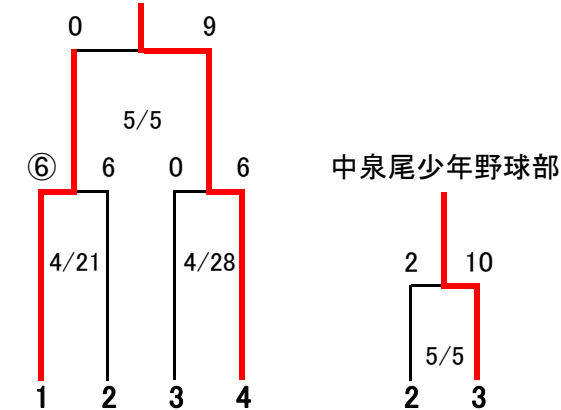

Bクラス メダル1

南恩加島子供会野球部

1	2	3	4
北恩加島子供会野球部	平尾子供会野球部	中泉尾少年野球部	南恩加島子供会野球部

中泉尾少年野球部

2	3
平尾子供会野球部	中泉尾少年野球部