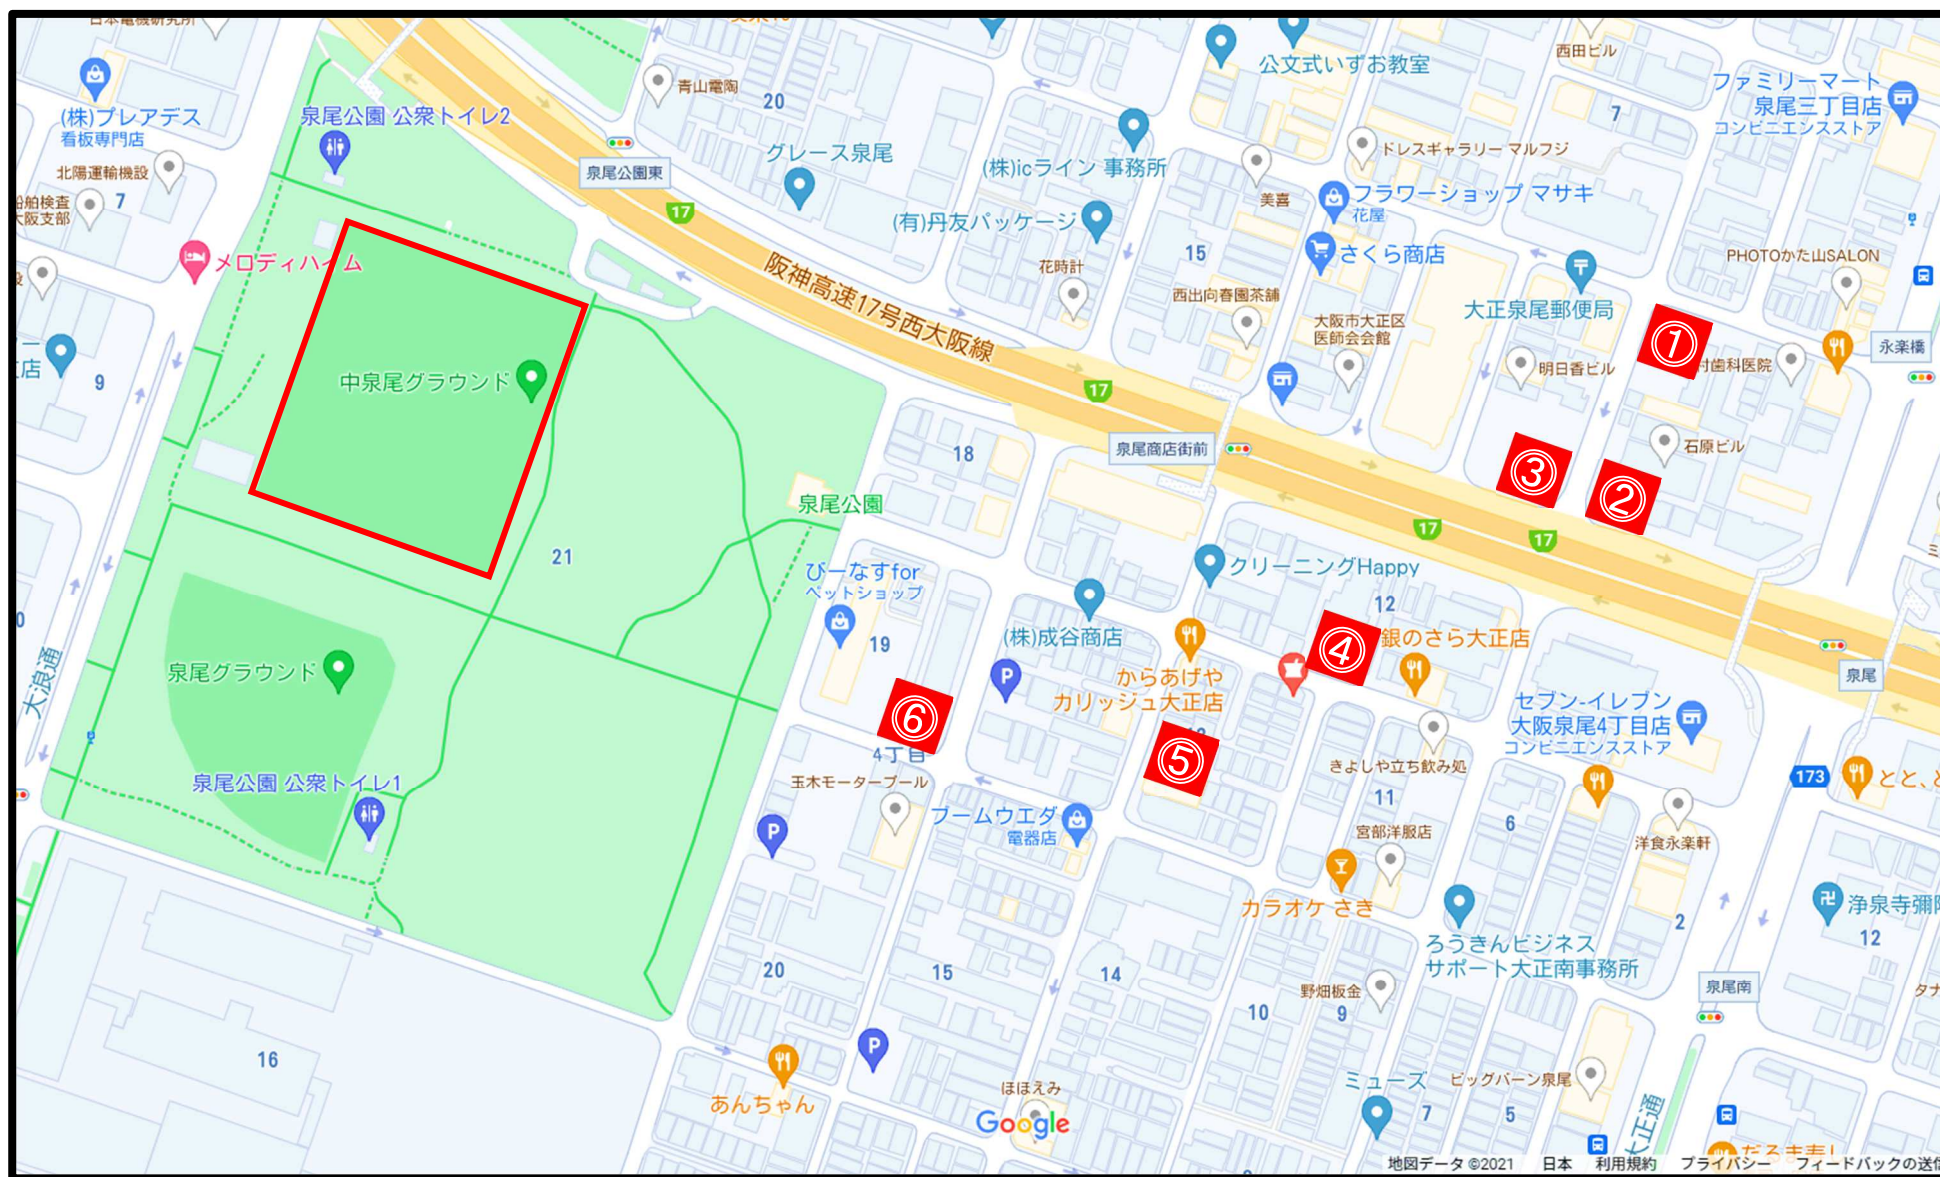

中泉尾グラウンド周辺コインパーキング

令和3年5月時点

①タイムズ永楽橋
料金:60分/110円
最大料金:なし
最大台数:7台
距離:約650m

②タイムズ泉尾3丁目第2
料金:60分/220円
最大料金:550円
最大台数:3台
距離:約600m

③GS Park 大正泉尾3丁目
料金:60分/200円
最大料金:500円
最大台数:25台
距離:約600m

④泉尾4丁目タイムパーク
料金:30分/100円
最大料金:700円
最大台数:7台
距離:約450m

⑤アイパック大阪 泉尾第1
料金:60分/200円
最大料金:700円
最大台数:7台
距離:約400m

⑥T.O.P.24h 泉尾①
料金:40分/200円
最大料金:800円
最大台数:4台
距離:約300m

⑦三井のリパーク 泉尾3丁目
料金:30分/200円
最大料金:800円
最大台数:7台
距離:約300m

⑧エコーパーク 泉尾第2
料金:30分/200円
最大料金:600円
最大台数:4台
距離:約250m

⑨タイムパーキング 泉尾7丁目
料金:60分/200円
最大料金:600円
最大台数:17台
距離:約400m

⑩タイムズ 泉尾浜公園前
料金:20分/110円
最大料金:660円
最大台数:42台
距離:約450m