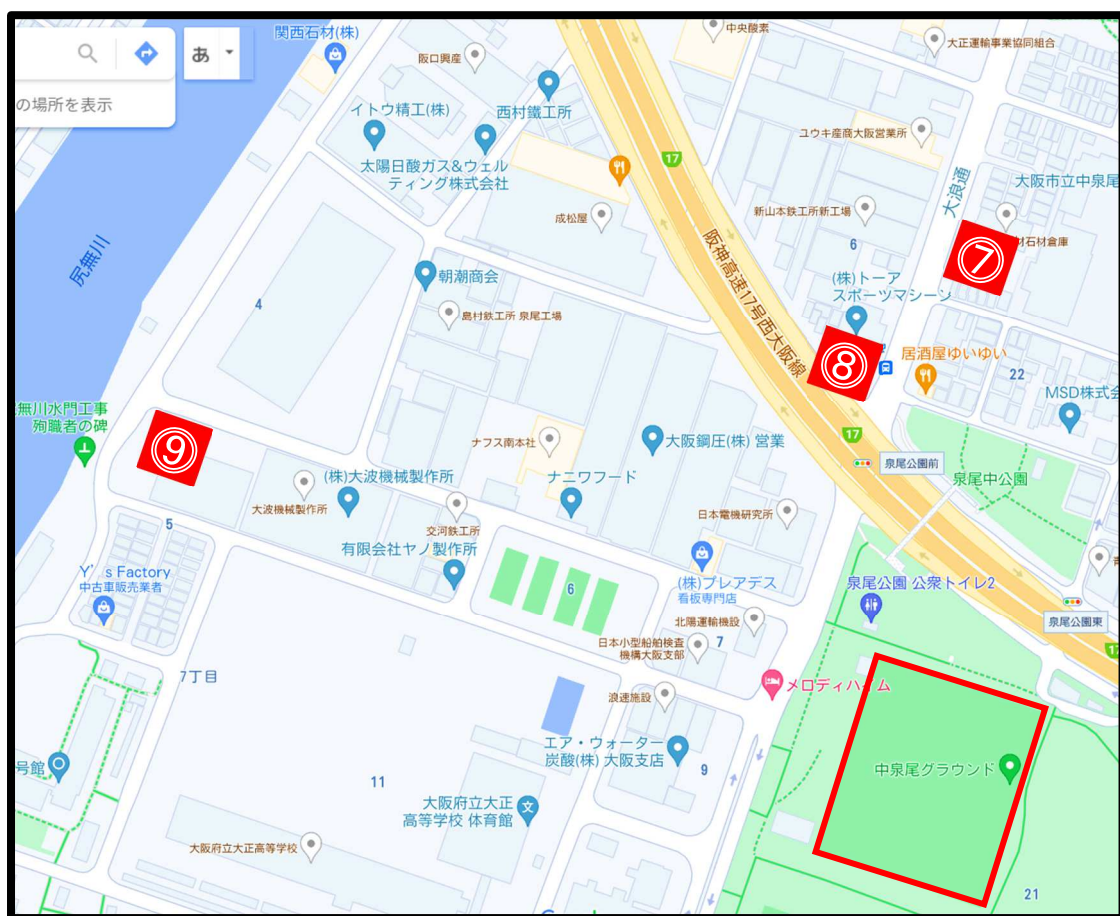

中泉尾グラウンド周辺コインパーキング

令和3年5月時点

①タイムズ永楽橋
料金:60分/110円
最大料金:なし
最大台数:7台
距離:約650m

②タイムズ泉尾3丁目第2
料金:60分/220円
最大料金:550円
最大台数:3台
距離:約600m

③GS Park 大正泉尾3丁目
料金:60分/200円
最大料金:500円
最大台数:25台
距離:約600m

④泉尾4丁目タイムパーク
料金:30分/100円
最大料金:700円
最大台数:7台
距離:約450m

⑤アイパック大阪 泉尾第1
料金:60分/200円
最大料金:700円
最大台数:7台
距離:約400m

⑥T.O.P.24h 泉尾①
料金:40分/200円
最大料金:800円
最大台数:4台
距離:約300m

⑦三井のリパーク 泉尾3丁目
料金:30分/200円
最大料金:800円
最大台数:7台
距離:約300m

⑧エコーパーク 泉尾第2
料金:30分/200円
最大料金:600円
最大台数:4台
距離:約250m

⑨タイムパーキング 泉尾7丁目
料金:60分/200円
最大料金:600円
最大台数:17台
距離:約400m

⑩タイムズ 泉尾浜公園前
料金:20分/110円
最大料金:660円
最大台数:42台
距離:約450m