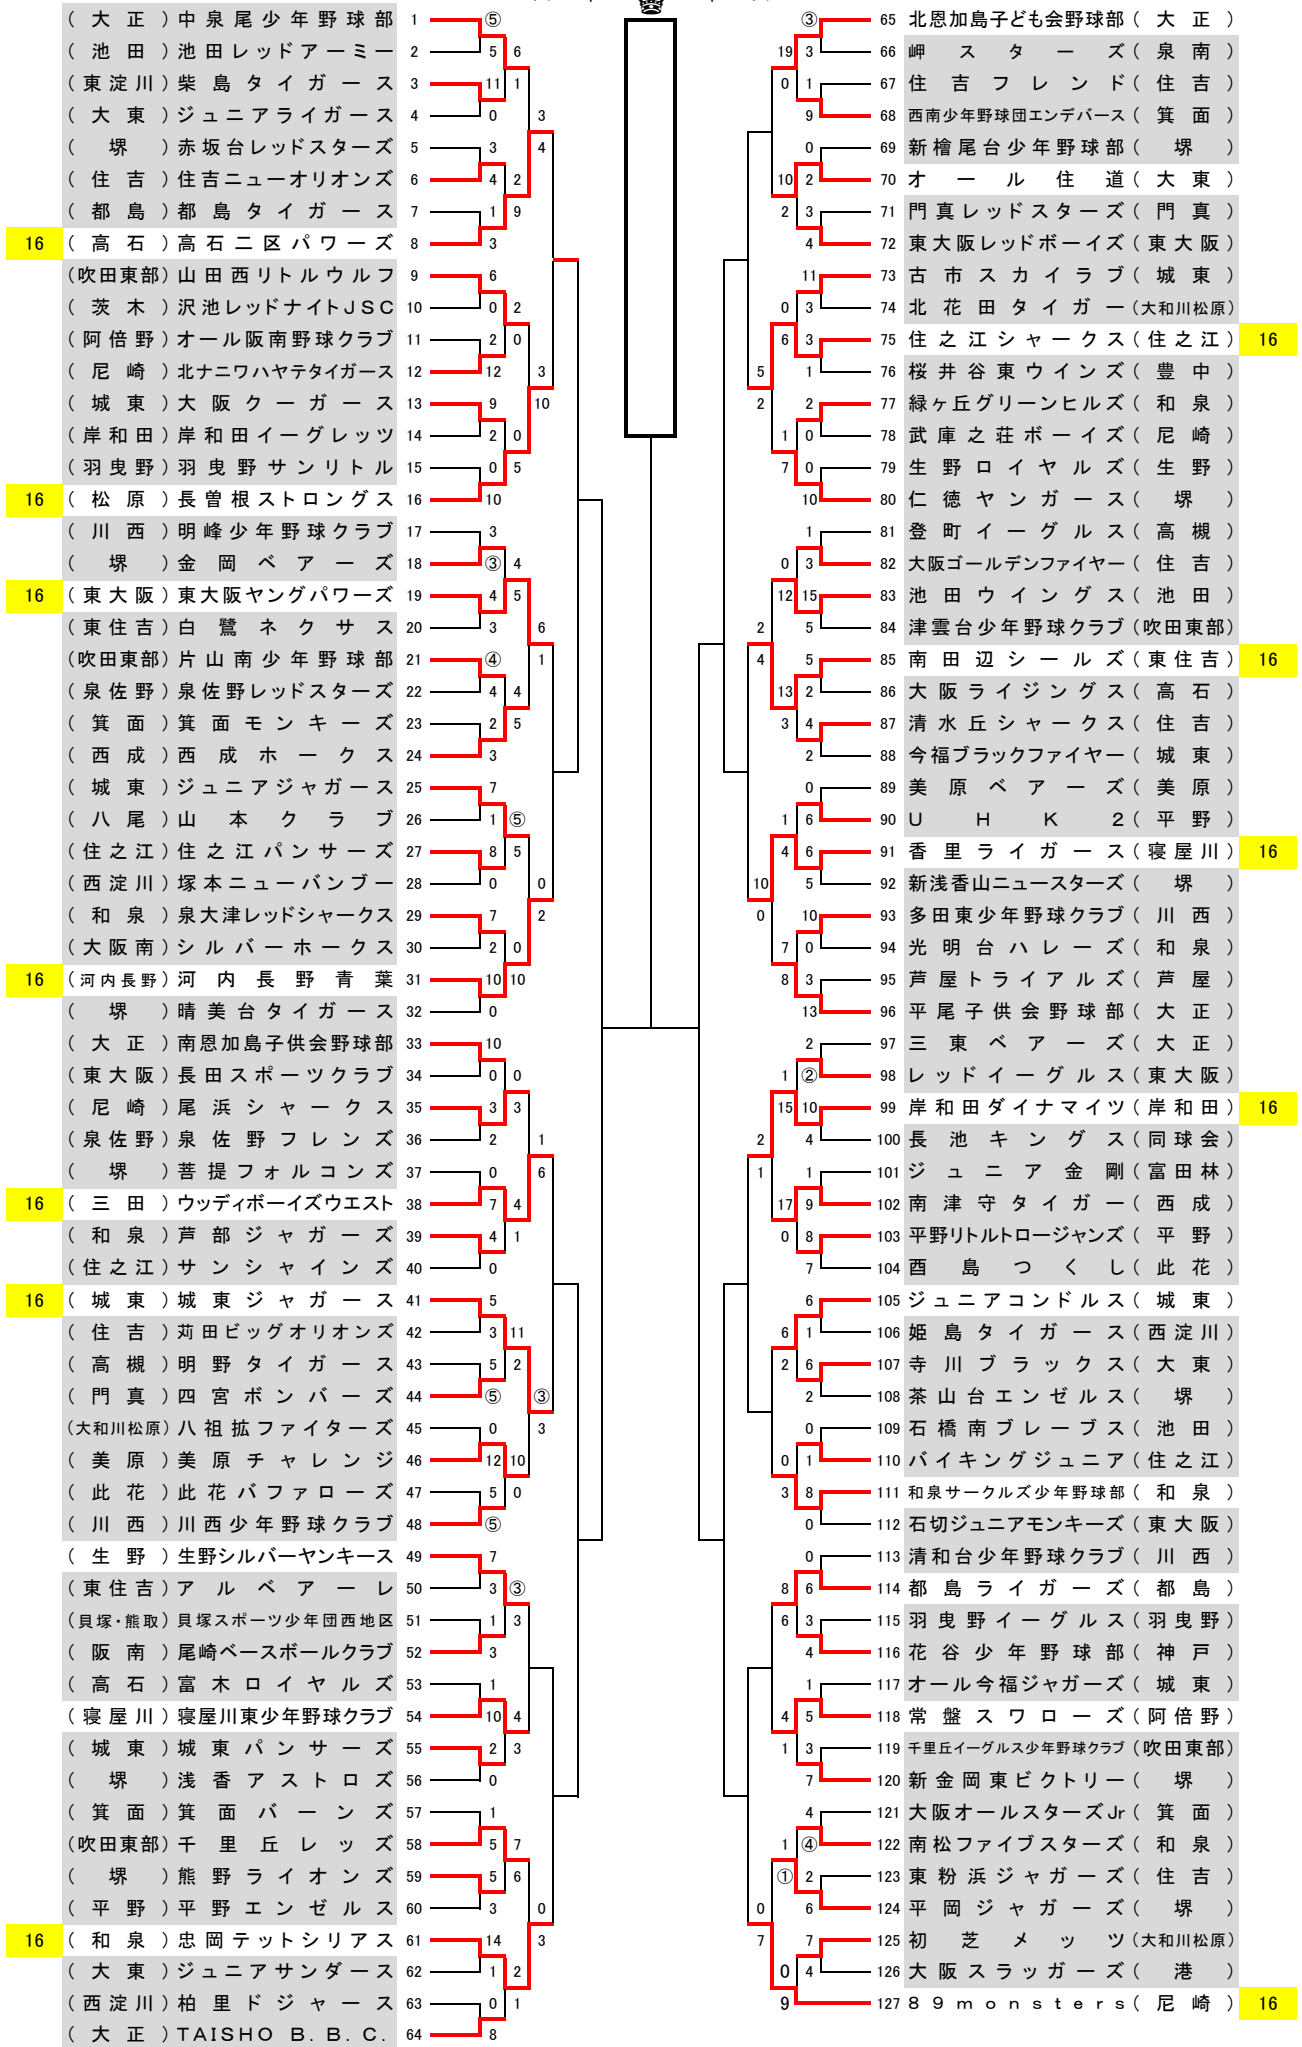

第24回なみはや旗争奪大会

令和4年9月25日終了現在

一 二 三 四 準々 準 準々 四 三 二 一

一 二 三 四 準々 準 準々 四 三 二 一