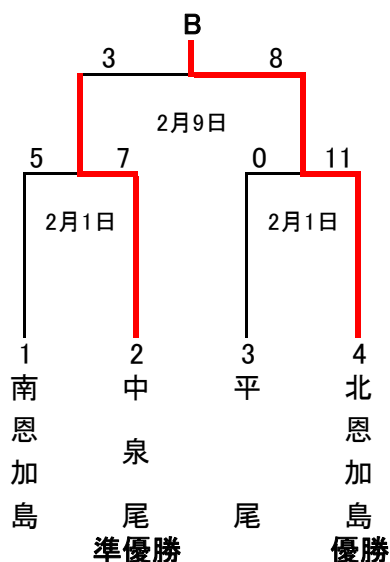

# 第30回大正区長杯争奪大会

令和7年1月12日～2月24日

9

6回または80分時間制  
コールドゲーム採用(3回10点 5回7点)  
決勝のみ6回または90分時間制  
同点の場合タイブレーク(最大2回)のち抽選

中泉尾少年野球部  
北恩加島子ども会野球部  
平尾子供会野球部  
南恩加島子供会野球部

Bクラス優勝チームは協会春季大会推薦

6回または80分時間制  
コールドゲーム採用(3回10点 5回7点)  
決勝のみ6回または90分時間制  
同点の場合タイブレーク(最大2回)のち抽選

中泉尾少年野球部  
北恩加島子ども会野球部  
平尾子供会野球部  
南恩加島子供会野球部

5回または55分時間制  
コールドゲーム採用(3回10点)  
決勝のみ5回または60分時間制  
同点の場合タイブレーク(最大2回)のち抽選

中泉尾少年野球部  
北恩加島子ども会野球部  
平尾子供会野球部  
南恩加島子供会野球部

各クラスとも通常延長は全試合無とします。  
時間が過ぎ同点の場合は抽選とします。  
決勝のみタイブレーク採用のち抽選