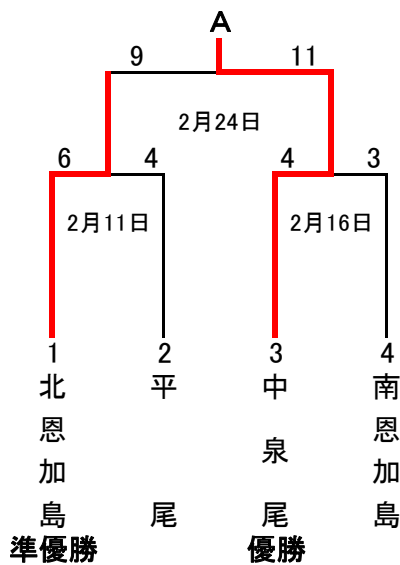

# 第30回大正区長杯争奪大会

令和7年1月12日～2月24日

9

6回または80分時間制  
コールドゲーム採用(3回10点 5回7点)  
決勝のみ6回または90分時間制  
同点の場合タイブレーク(最大2回)のち抽選

中泉尾少年野球部  
北恩加島子ども会野球部  
平尾子供会野球部  
南恩加島子供会野球部

Bクラス優勝チームは協会春季大会推薦

6回または80分時間制  
コールドゲーム採用(3回10点 5回7点)  
決勝のみ6回または90分時間制  
同点の場合タイブレーク(最大2回)のち抽選

中泉尾少年野球部  
北恩加島子ども会野球部  
平尾子供会野球部  
南恩加島子供会野球部

5回または55分時間制  
コールドゲーム採用(3回10点)  
決勝のみ5回または60分時間制  
同点の場合タイブレーク(最大2回)のち抽選

中泉尾少年野球部  
北恩加島子ども会野球部  
平尾子供会野球部  
南恩加島子供会野球部

各クラスとも通常延長は全試合無とします。  
時間が過ぎ同点の場合は抽選とします。  
決勝のみタイブレーク採用のち抽選