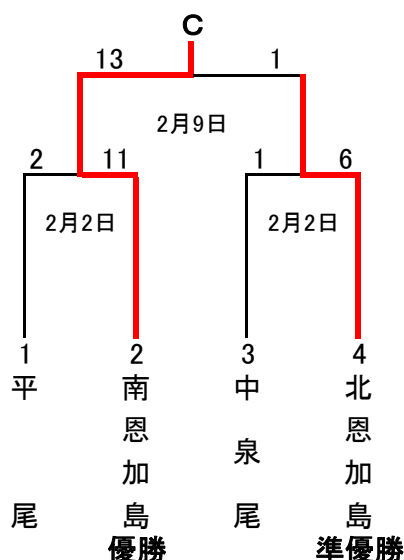

# 第30回大正区長杯争奪大会

令和7年1月12日～2月24日

9

6回または80分時間制  
コールドゲーム採用(3回10点 5回7点)  
決勝のみ6回または90分時間制  
同点の場合タイブレーク(最大2回)のち抽選

中泉尾少年野球部  
北恩加島子ども会野球部  
平尾子供会野球部  
南恩加島子供会野球部

Bクラス優勝チームは協会春季大会推薦

6回または80分時間制  
コールドゲーム採用(3回10点 5回7点)  
決勝のみ6回または90分時間制  
同点の場合タイブレーク(最大2回)のち抽選

中泉尾少年野球部  
北恩加島子ども会野球部  
平尾子供会野球部  
南恩加島子供会野球部

5回または55分時間制  
コールドゲーム採用(3回10点)  
決勝のみ5回または60分時間制  
同点の場合タイブレーク(最大2回)のち抽選

中泉尾少年野球部  
北恩加島子ども会野球部  
平尾子供会野球部  
南恩加島子供会野球部

各クラスとも通常延長は全試合無とします。  
時間が過ぎ同点の場合は抽選とします。  
決勝のみタイブレーク採用のち抽選