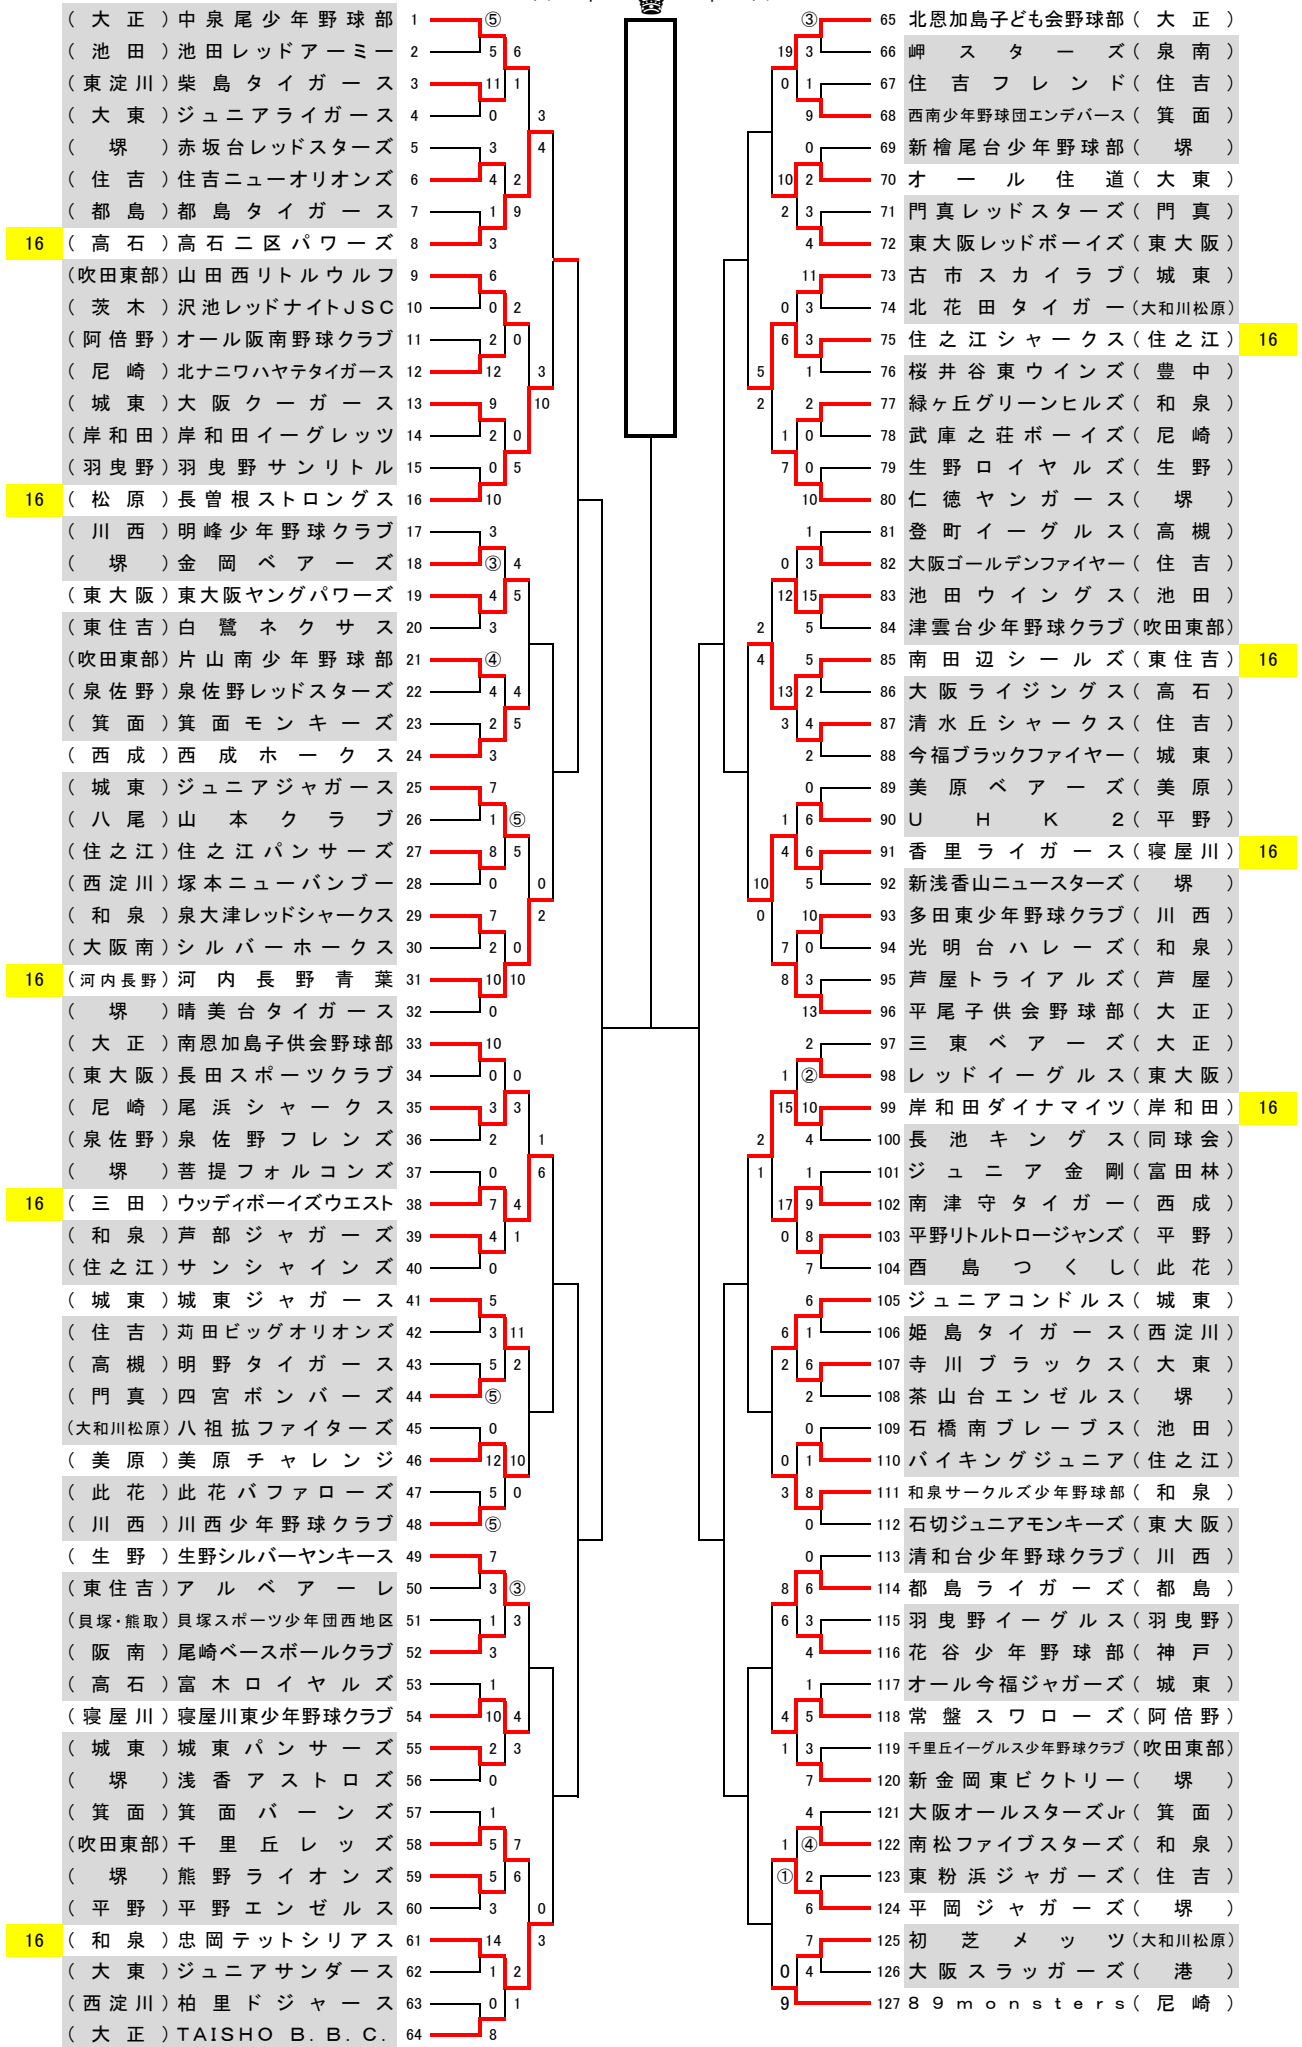

第24回なみはや旗争奪大会

令和4年9月19日終了現在

一 二 三 四 準々 準 準々 四 三 二 一

一 二 三 四 準々 準 準々 四 三 二 一