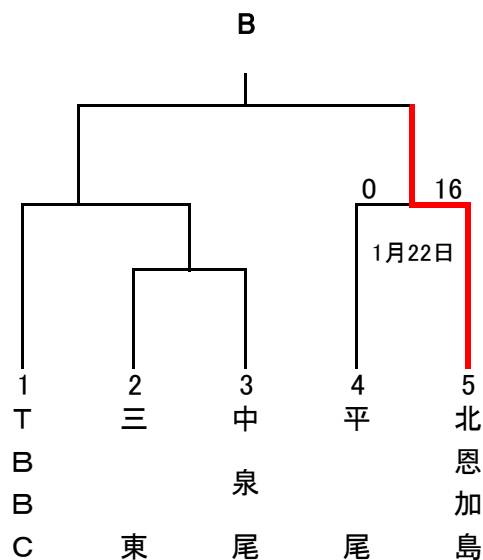

第28回大正区長杯争奪大会

令和5年1月8日～

6回または80分時間制
コールドゲーム採用(3回10点 5回7点)
決勝のみ6回または120分時間制
同点の場合タイブレーク(最大2回)のち抽選

三東ベアーズ
中泉尾少年野球部
北恩加島子ども会野球部
TAISHO B. B. C.
平尾子供会野球部
南恩加島子供会野球部

Bクラス優勝チームは協会春季大会推薦

6回または80分時間制
コールドゲーム採用(3回10点 5回7点)
決勝のみ6回または120分時間制
同点の場合タイブレーク(最大2回)のち抽選

三東ベアーズ
中泉尾少年野球部
北恩加島子ども会野球部
TAISHO B. B. C.
平尾子供会野球部

5回または55分時間制
コールドゲーム採用(3回10点)
決勝のみ5回または100分時間制
同点の場合タイブレーク(最大2回)のち抽選

中泉尾・三東連合
北恩加島子ども会野球部
TAISHO B. B. C.
平尾子供会野球部
南恩加島子供会野球部

各クラスとも通常延長は全試合無とします。
時間が過ぎ同点の場合は抽選とします。
決勝のみタイブレーク採用のち抽選