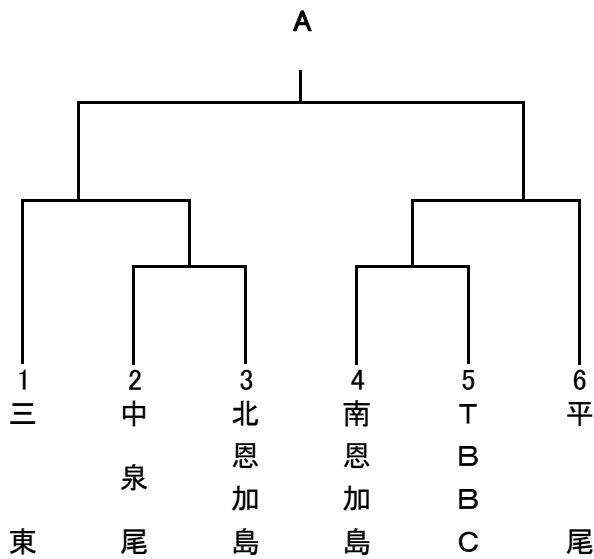

第28回大正区長杯争奪大会

令和5年1月8日～

6回または80分時間制
コールドゲーム採用(3回10点 5回7点)
決勝のみ6回または120分時間制
同点の場合タイブレーク(最大2回)のち抽選

三東ベアーズ
中泉尾少年野球部
北恩加島子ども会野球部
TAISHO B. B. C.
平尾子供会野球部
南恩加島子供会野球部

Bクラス優勝チームは協会春季大会推薦

6回または80分時間制
コールドゲーム採用(3回10点 5回7点)
決勝のみ6回または120分時間制
同点の場合タイブレーク(最大2回)のち抽選

三東ベアーズ
中泉尾少年野球部
北恩加島子ども会野球部
TAISHO B. B. C.
平尾子供会野球部

5回または55分時間制
コールドゲーム採用(3回10点)
決勝のみ5回または100分時間制
同点の場合タイブレーク(最大2回)のち抽選

中泉尾・三東連合
北恩加島子ども会野球部
TAISHO B. B. C.
平尾子供会野球部
南恩加島子供会野球部

各クラスとも通常延長は全試合無とします。
時間が過ぎ同点の場合は抽選とします。
決勝のみタイブレーク採用のち抽選