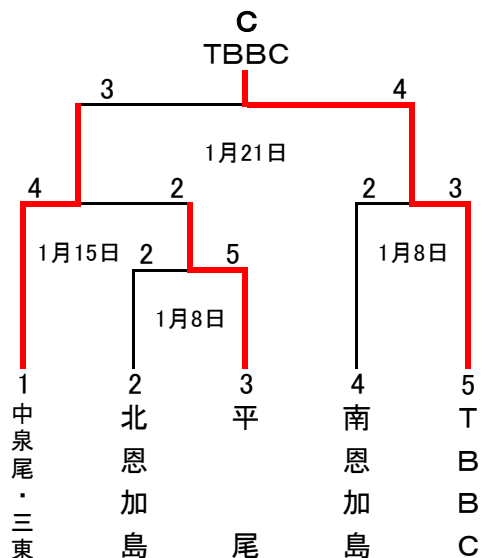

第28回大正区長杯争奪大会

令和5年1月8日～

6回または80分時間制
コールドゲーム採用(3回10点 5回7点)
決勝のみ6回または120分時間制
同点の場合タイブレーク(最大2回)のち抽選

三東ベアーズ
中泉尾少年野球部
北恩加島子ども会野球部
TAISHO B. B. C.
平尾子供会野球部
南恩加島子供会野球部

Bクラス優勝チームは協会春季大会推薦

6回または80分時間制
コールドゲーム採用(3回10点 5回7点)
決勝のみ6回または120分時間制
同点の場合タイブレーク(最大2回)のち抽選

三東ベアーズ
中泉尾少年野球部
北恩加島子ども会野球部
TAISHO B. B. C.
平尾子供会野球部

5回または55分時間制
コールドゲーム採用(3回10点)
決勝のみ5回または100分時間制
同点の場合タイブレーク(最大2回)のち抽選

中泉尾・三東連合
北恩加島子ども会野球部
TAISHO B. B. C.
平尾子供会野球部
南恩加島子供会野球部

各クラスとも通常延長は全試合無とします。
時間が過ぎ同点の場合は抽選とします。
決勝のみタイブレーク採用のち抽選