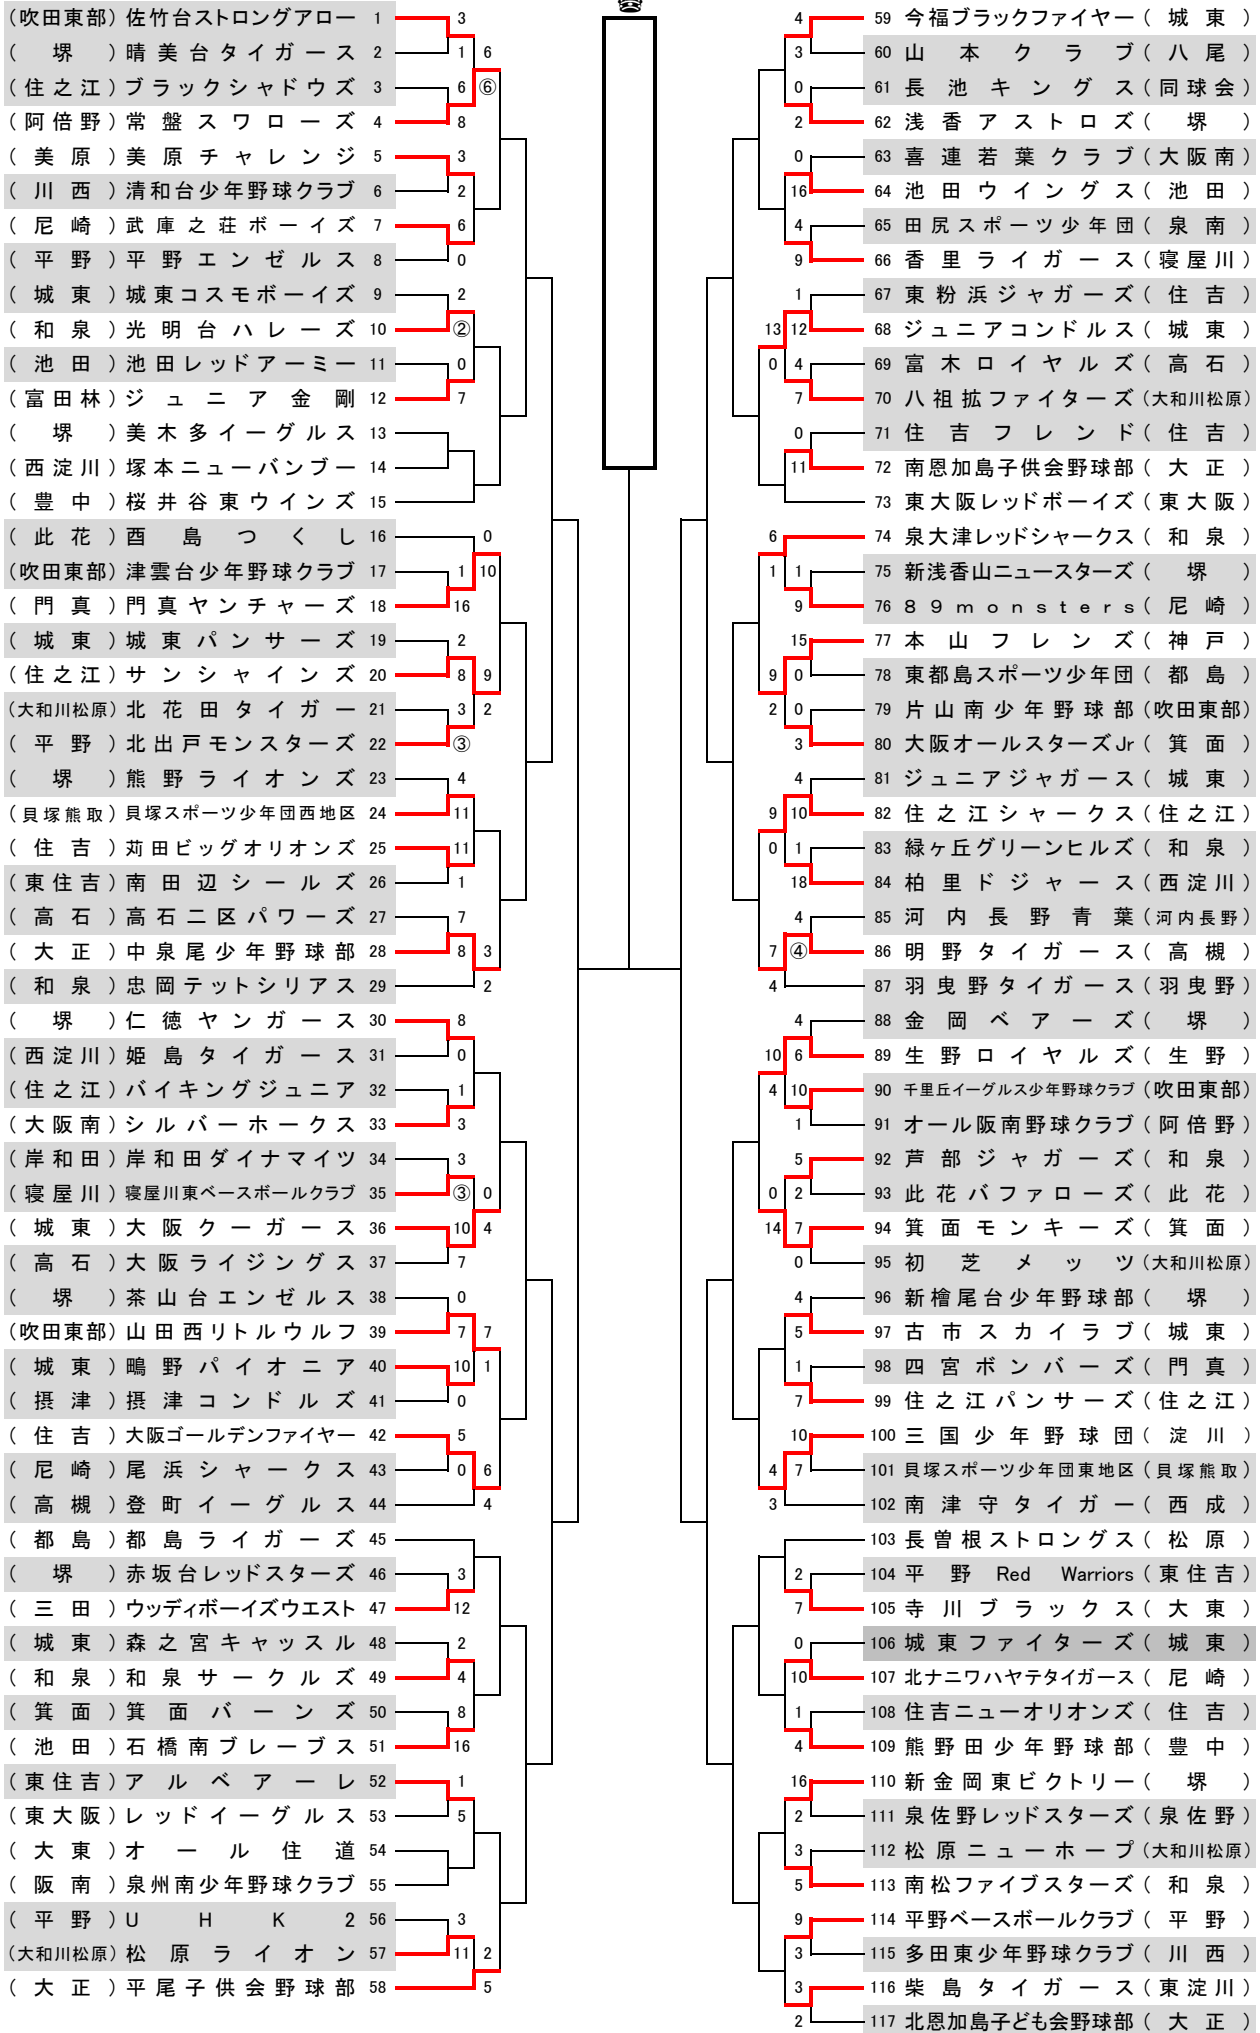

# 第26回なみはや旗争奪大会

令和6年7月28日終了現在

一 二 三 四 準々

準々 四 三 二 一

一 二 三 四 準々

準々 四 三 二 一