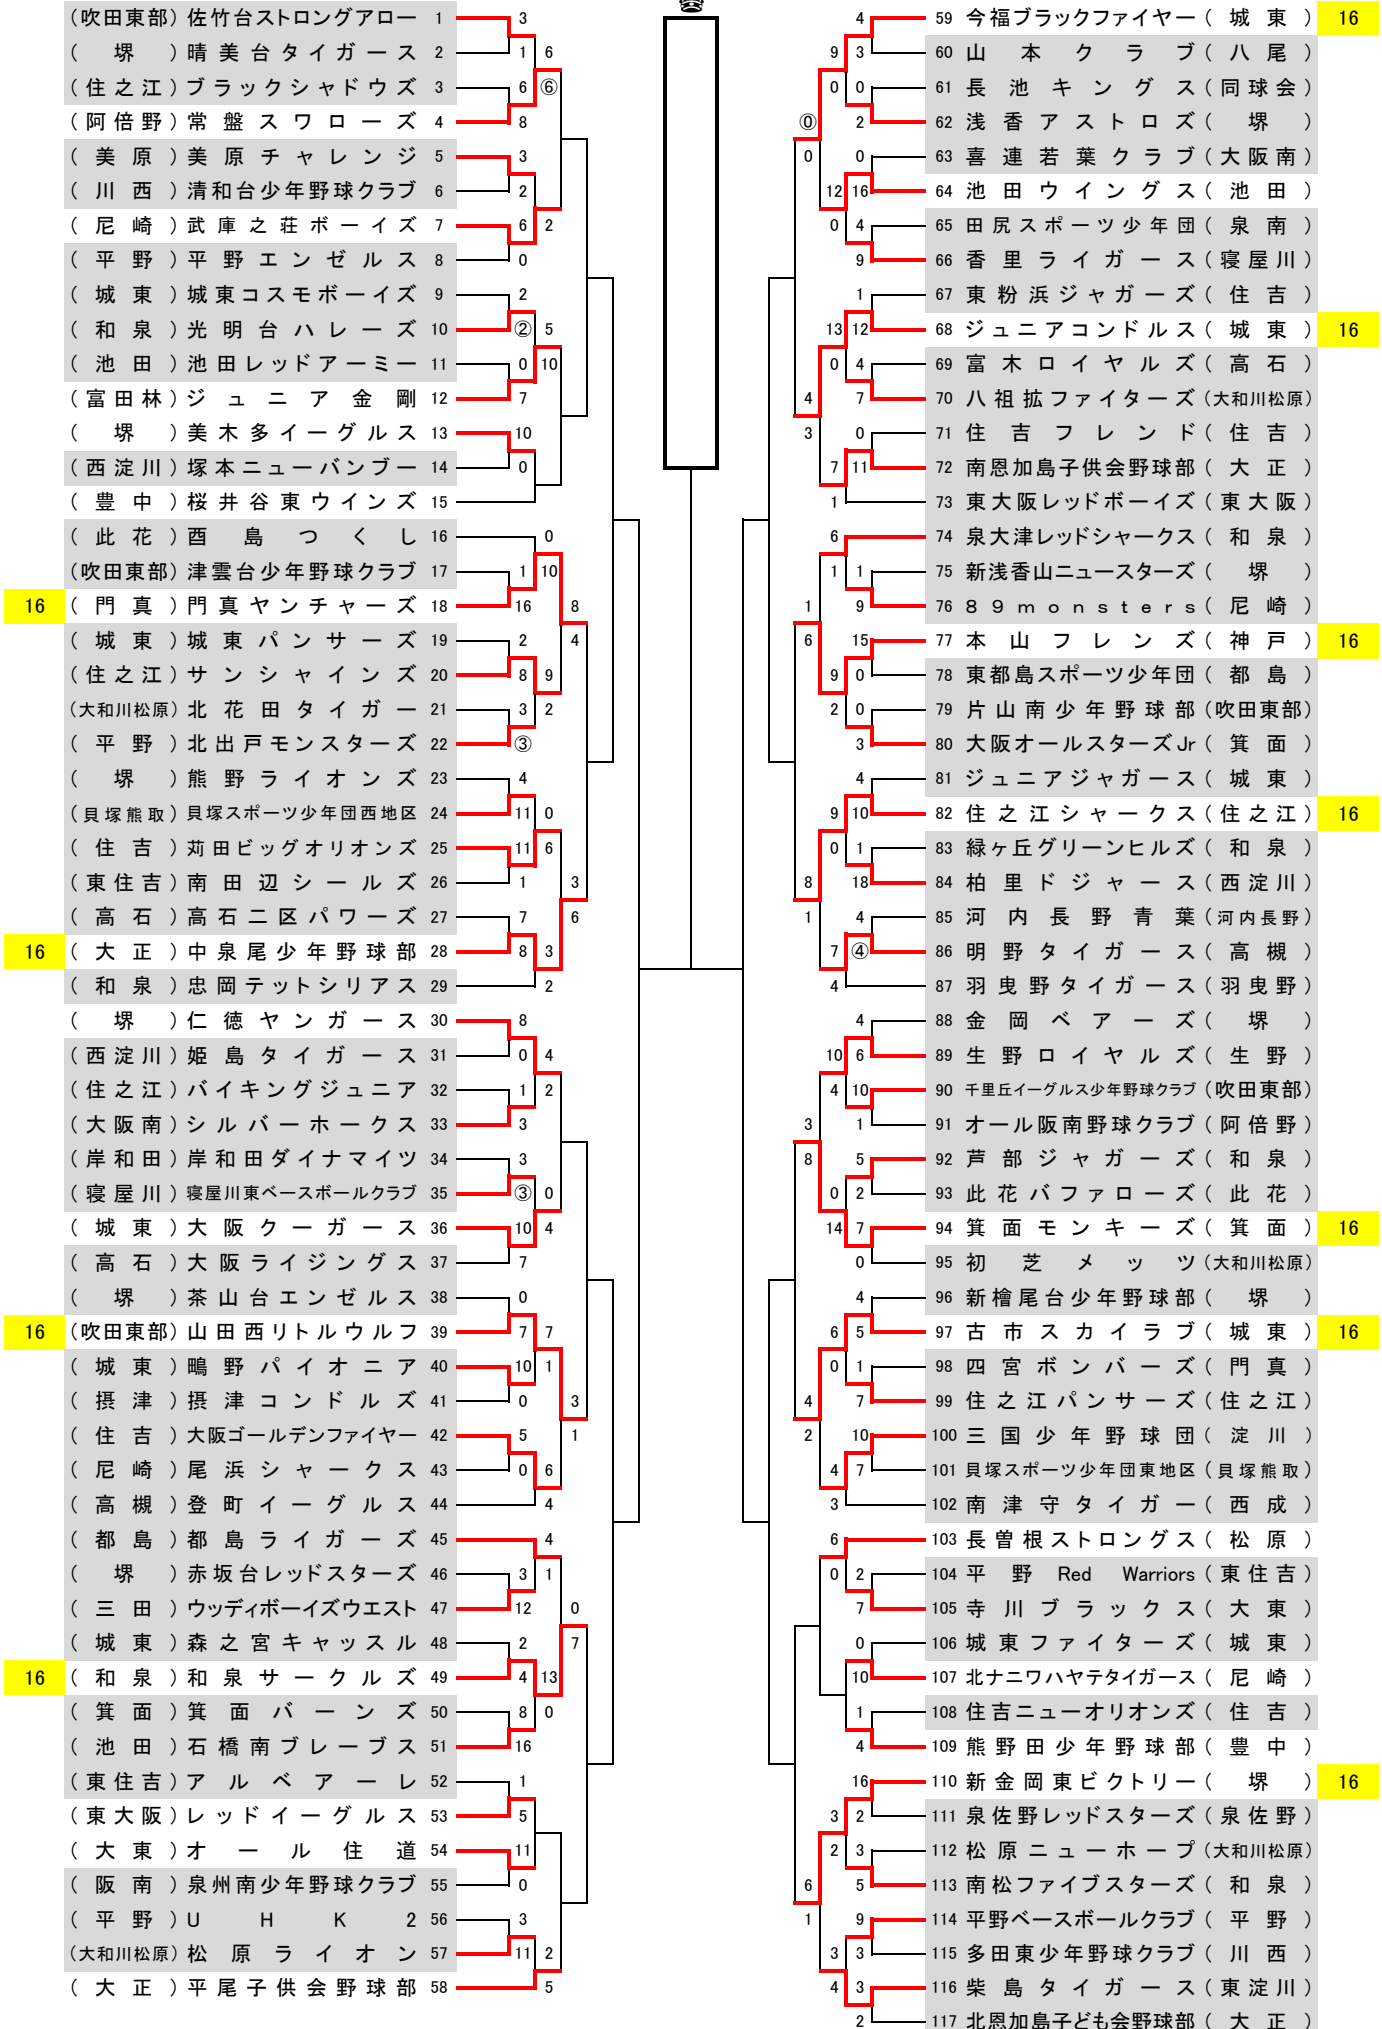

# 第26回なみはや旗争奪大会

令和6年9月29日終了現在

一 二 三 四 準々

準々 四 三 二 一

一 二 三 四 準々

準々 四 三 二 一